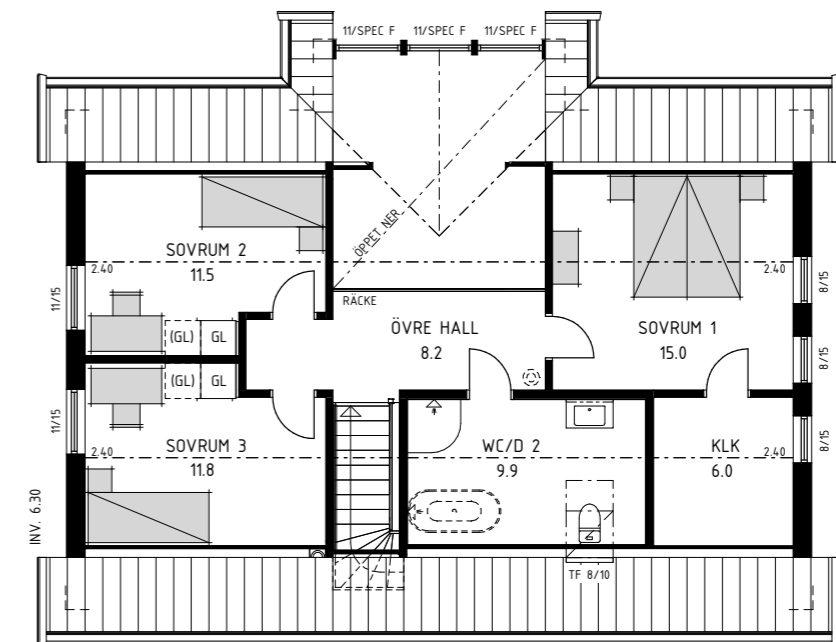

Villa Sjöglänta

1,5-plansvilla med 6 rum och kök

Den imponerande fönsterpartiet ger ett fantastiskt ljusinsläpp mot trädgården och suddar ut gränserna mellan utomhus och inomhu. Vardagsrummet utstrålar en känsla av rymd. Den öppna planlösningen mellan kök, matplats och vardagsrum bidrar en härlig social atmosfär, perfekt för familj och vänner. Husets design ger ett elegant och harmoniskt intryck. Med fyra stora sovrum, walk in closet och ett generöst badrum på övervåningen är alla behov i drömhuset tillgodosedda.

HUSTYP	1,5-plan
ANTAL RUM	6 rum och kök
ANTAL SOVRUM	4 rum
BOYTA	161 kvm
FASAD	Liggande panel
TAKUTFORMNING	Sadeltak

Om man väljer att placera föräldrasovrummet på entréplan, får man både bekvämlighet och smidig tillgång till hemmets gemensamma utrymmen. Då kan istället överplanets stora sovrum användas som allrum där man kan skapa en mysig plats för avkoppling, umgänge eller kanske till och med ett spelrum. Med rätt möblering och inredning kan ni få till en härlig atmosfär där hela familjen kan trivas.

Villa Sjöglänta

1,5-plansvilla med 6 rum och kök

Villa Vågskär

2-plansvilla med 5 rum och kök

Huset präglas av rymliga sällskapsytor på nedre plan, vilket skapar en inbjudande atmosfär för umgänge och sociala aktiviteter. Den vackra utbyggnaden på baksidan bidrar med ett ljust och luftigt intryck, perfekt för både avkoppling och festligheter. Här kan man njuta av trädgården samtidigt som man har gott om plats för familj och vänner. En öppning mellan våningarna vid trappan skapar extra ljus och rymd.

Ett idealiskt hus för gemenskap och trivsel!

HUSTYP	2-plan
ANTAL RUM	5 rum och kök
ANTAL SOVRUM	4 rum
BOYTA	166 kvm
FASAD	Liggande panel
TAKUTFORMNING	Sadeltak

Villa Vågskär

2-plansvilla med 5 rum och kök