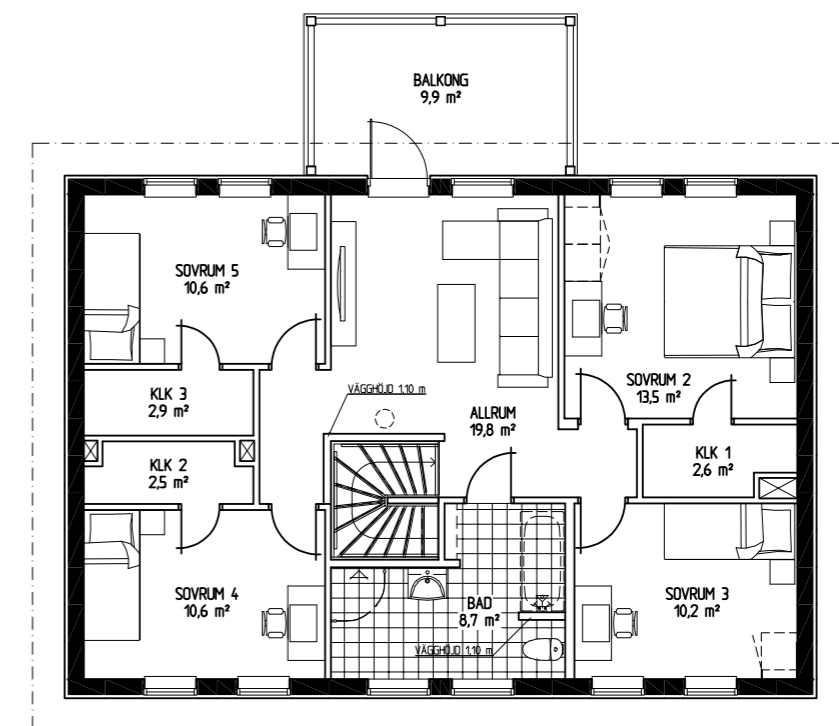

Villa Sjöglimt

2-plansvilla med 6 rum och kök