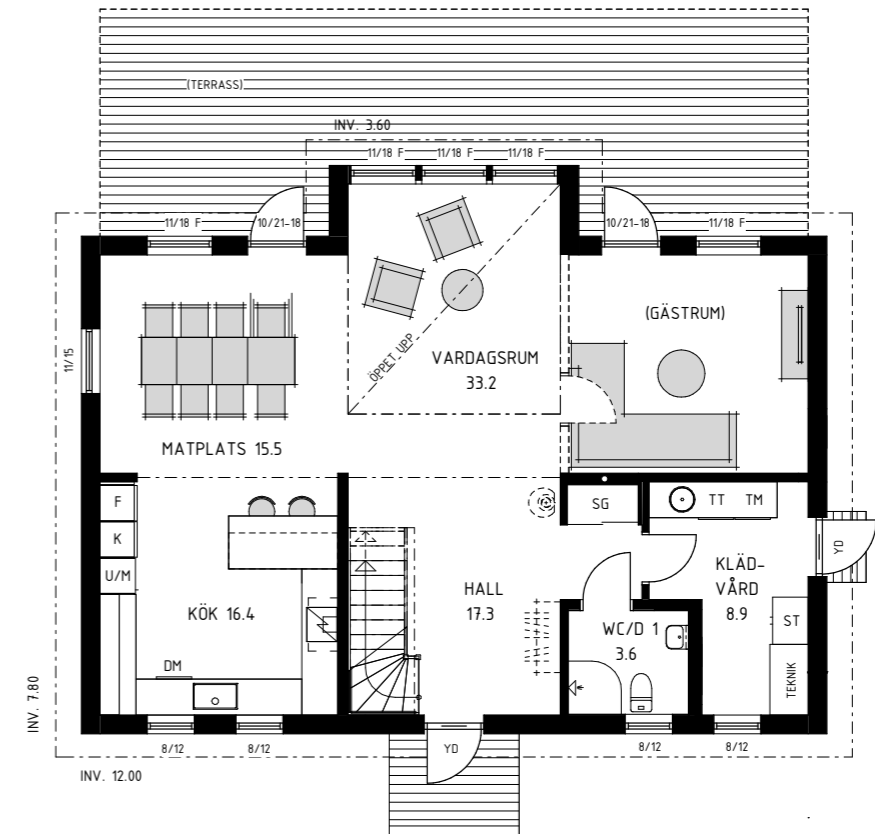

Villa Sjöglänta

1,5-plansvilla med 6 rum och kök

Den imponerande fönsterpartiet ger ett fantastiskt ljusinsläpp mot trädgården och suddar ut gränserna mellan utomhus och inomhu. Vardagsrummet utstrålar en känsla av rymd. Den öppna planlösningen mellan kök, matplats och vardagsrum bidrar en härlig social atmosfär, perfekt för familj och vänner. Husets design ger ett elegant och harmoniskt intryck. Med fyra stora sovrum, walk in closet och ett generöst badrum på övervåningen är alla behov i drömhuset tillgodosedda.

HUSTYP	1,5-plan
ANTAL RUM	6 rum och kök
ANTAL SOVRUM	4 rum
BOYTA	161 kvm
FASAD	Liggande panel
TAKUTFORMNING	Sadeltak

Om man väljer att placera föräldrasovrummet på entréplan, får man både bekvämlighet och smidig tillgång till hemmets gemensamma utrymmen. Då kan istället överplanets stora sovrum användas som allrum där man kan skapa en mysig plats för avkoppling, umgänge eller kanske till och med ett spelrum. Med rätt möblering och inredning kan ni få till en härlig atmosfär där hela familjen kan trivas.

Villa Sjöglänta

1,5-plansvilla med 6 rum och kök

Villa Vågskär

2-plansvilla med 5 rum och kök

Huset präglas av rymliga sällskapsytor på nedre plan, vilket skapar en inbjudande atmosfär för umgänge och sociala aktiviteter. Den vackra utbyggnaden på baksidan bidrar med ett ljust och luftigt intryck, perfekt för både avkoppling och festligheter. Här kan man njuta av trädgården samtidigt som man har gott om plats för familj och vänner. En öppning mellan våningarna vid trappan skapar extra ljus och rymd.

Ett idealiskt hus för gemenskap och trivsel!

HUSTYP	2-plan
ANTAL RUM	5 rum och kök
ANTAL SOVRUM	4 rum
BOYTA	166 kvm
FASAD	Liggande panel
TAKUTFORMNING	Sadeltak

Villa Vågskär

2-plansvilla med 5 rum och kök