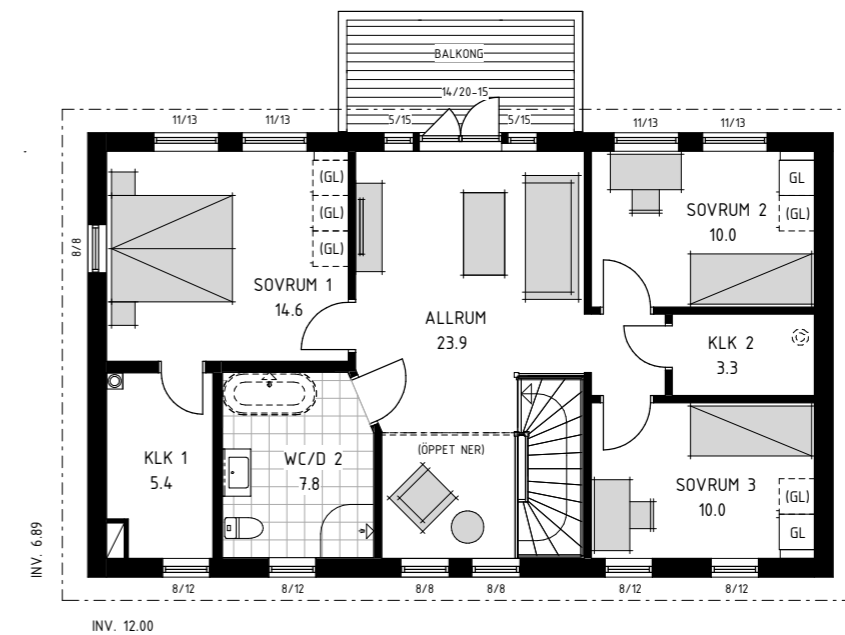

Villa Sjöglänta

1,5-plansvilla med 6 rum och kök

Den imponerande fönsterpartiet ger ett fantastiskt ljusinsläpp mot trädgården och suddar ut gränserna mellan utomhus och inomhu. Vardagsrummet utstrålar en känsla av rymd. Den öppna planlösningen mellan kök, matplats och vardagsrum bidrar en härlig social atmosfär, perfekt för familj och vänner. Husets design ger ett elegant och harmoniskt intryck. Med fyra stora sovrum, walk in closet och ett generöst badrum på övervåningen är alla behov i drömhuset tillgodosedda.

HUSTYP	1,5-plan
ANTAL RUM	6 rum och kök
ANTAL SOVRUM	4 rum
BOYTA	161 kvm
FASAD	Liggande panel
TAKUTFORMNING	Sadeltak

Om man väljer att placera föräldrasovrummet på entréplan, får man både bekvämlighet och smidig tillgång till hemmets gemensamma utrymmen. Då kan istället överplanets stora sovrum användas som allrum där man kan skapa en mysig plats för avkoppling, umgänge eller kanske till och med ett spelrum. Med rätt möblering och inredning kan ni få till en härlig atmosfär där hela familjen kan trivas.

Villa Sjöglänta

1,5-plansvilla med 6 rum och kök

Villa Vågskär

2-plansvilla med 5 rum och kök

Huset präglas av rymliga sällskapsytor på nedre plan, vilket skapar en inbjudande atmosfär för umgänge och sociala aktiviteter. Den vackra utbyggnaden på baksidan bidrar med ett ljust och luftigt intryck, perfekt för både avkoppling och festligheter. Här kan man njuta av trädgården samtidigt som man har gott om plats för familj och vänner. En öppning mellan våningarna vid trappan skapar extra ljus och rymd.

Ett idealiskt hus för gemenskap och trivsel!

HUSTYP	2-plan
ANTAL RUM	5 rum och kök
ANTAL SOVRUM	4 rum
BOYTA	166 kvm
FASAD	Liggande panel
TAKUTFORMNING	Sadeltak

Villa Vågskär

2-plansvilla med 5 rum och kök