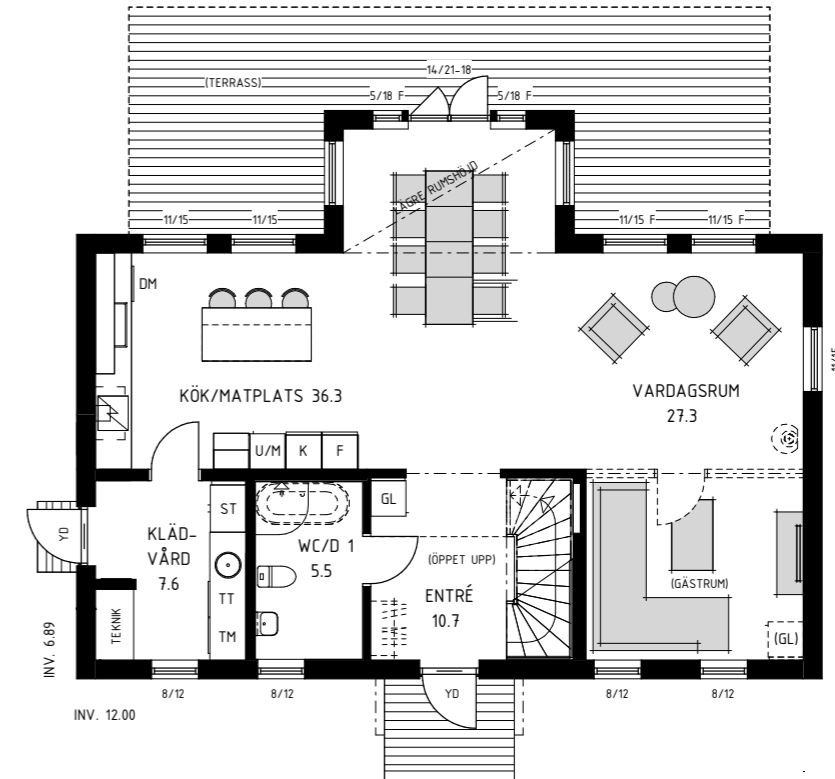

HUSTYP	1,5-plan
ANTAL RUM	6 rum och kök
ANTAL SOVRUM	4 rum
BOYTA	161 kvm
FASAD	Liggande panel
TAKUTFORMNING	Sadeltak

Om man väljer att placera föräldrasovrummet på entréplan, får man både bekvämlighet och smidig tillgång till hemmets gemensamma utrymmen. Då kan istället överplanets stora sovrum användas som allrum där man kan skapa en mysig plats för avkoppling, umgänge eller kanske till och med ett spelrum. Med rätt möblering och inredning kan ni få till en härlig atmosfär där hela familjen kan trivas.

Villa Sjöglänta

1,5-plansvilla med 6 rum och kök

Villa Vågskär

2-plansvilla med 5 rum och kök

Huset präglas av rymliga sällskapsytor på nedre plan, vilket skapar en inbjudande atmosfär för umgänge och sociala aktiviteter. Den vackra utbyggnaden på baksidan bidrar med ett ljust och luftigt intryck, perfekt för både avkoppling och festligheter. Här kan man njuta av trädgården samtidigt som man har gott om plats för familj och vänner. En öppning mellan våningarna vid trappan skapar extra ljus och rymd.

Ett idealiskt hus för gemenskap och trivsel!

HUSTYP	2-plan
ANTAL RUM	5 rum och kök
ANTAL SOVRUM	4 rum
BOYTA	166 kvm
FASAD	Liggande panel
TAKUTFORMNING	Sadeltak

Villa Vågskär

2-plansvilla med 5 rum och kök

HUSTYP	2-plan
ANTAL RUM	6 rum och kök
ANTAL SOVRUM	5 rum
BOYTA	180 kvm
FASAD	Liggande panel
TAKUTFORMNING	Sadeltak

Den öppna planlösningen på entréplanet är idealisk för sociala sammankomster och umgänge. Den charmiga trappen som leder upp till de mer privata ytorna ger en fin balans mellan socialt liv och avskildhet. Att ha tre klädkammare och möjligheten till extra förvaring under trappan är verkligen smart, och en stor tvättstuga med egen entré är både praktiskt och funktionellt.