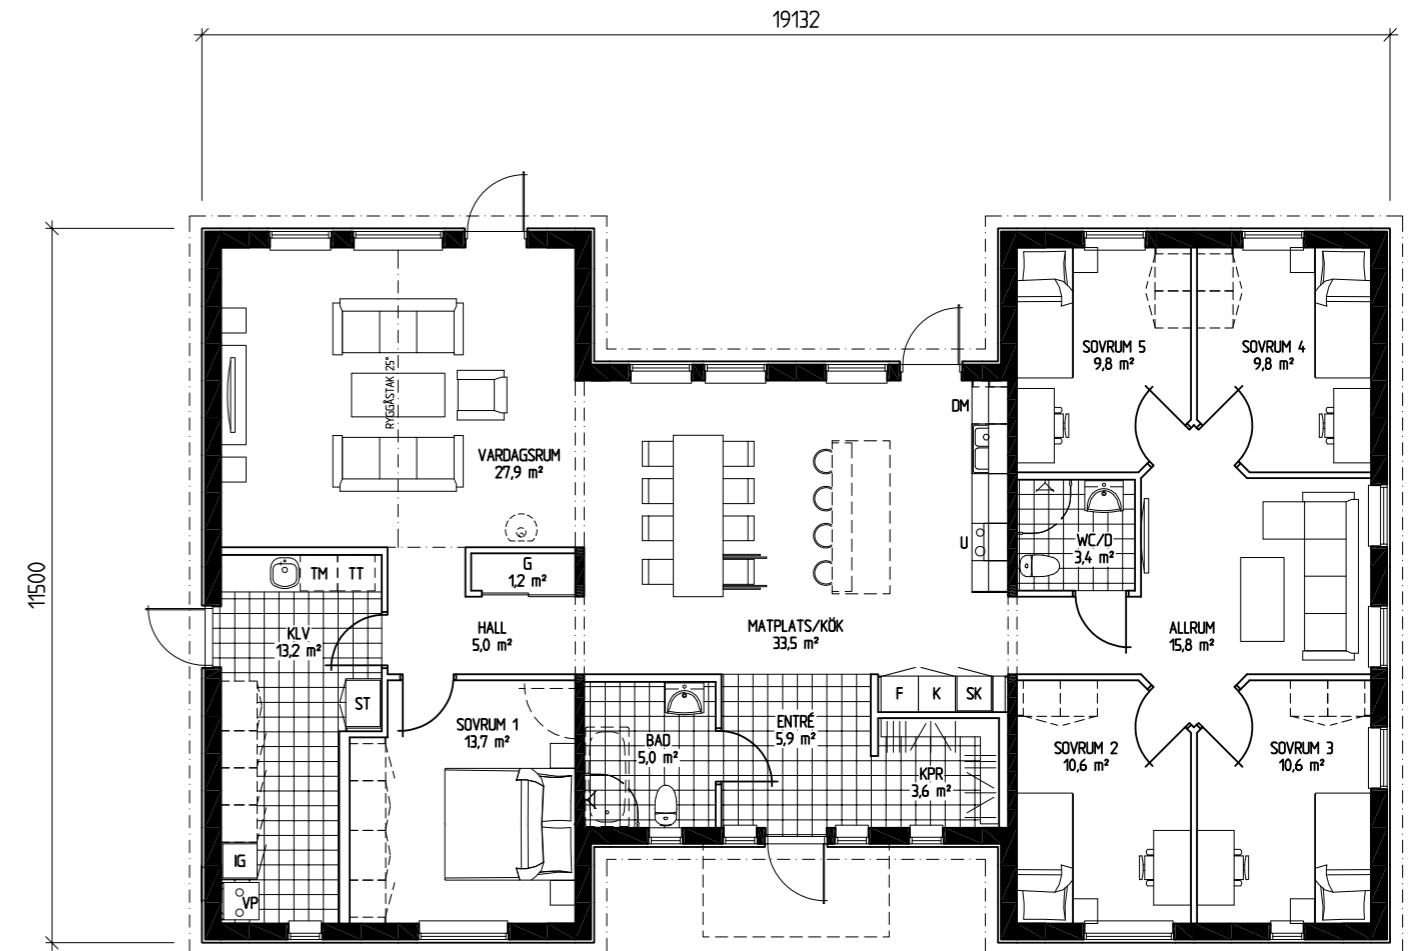

Villa Skärgårdsro

1-plansvilla med 6 rum och kök