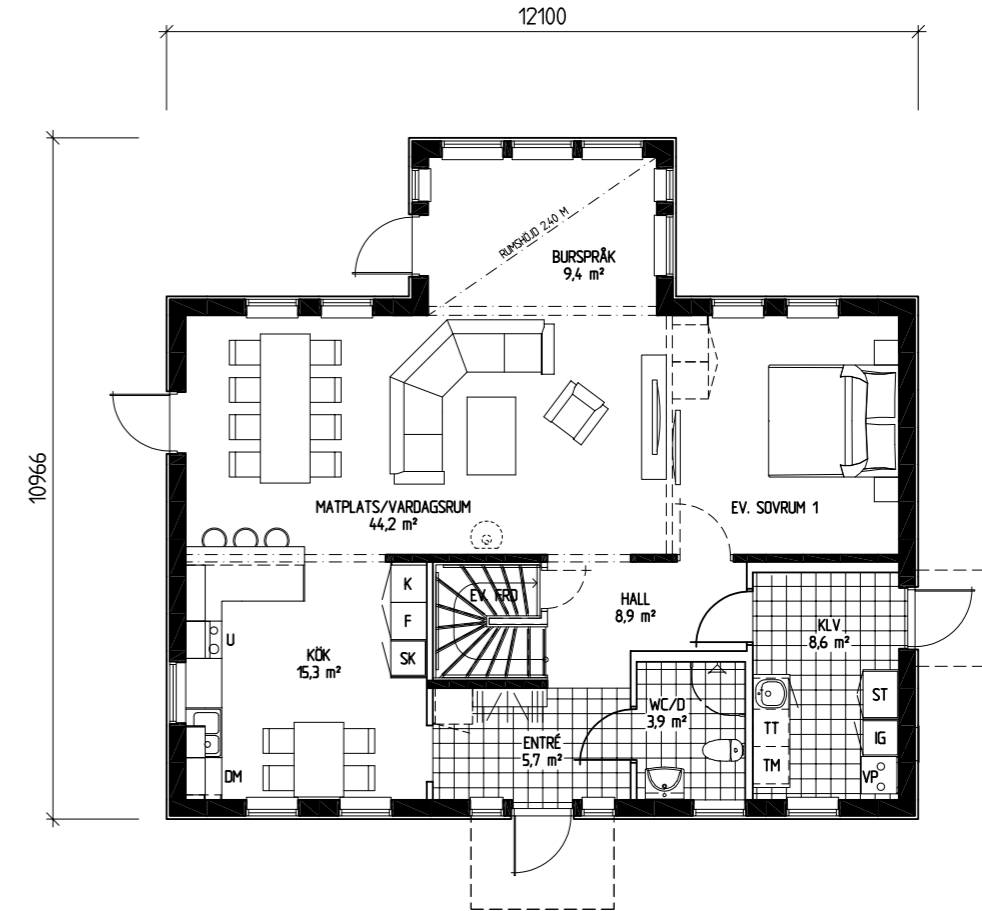

Villa Sjöglimt

2-plansvilla med 6 rum och kök